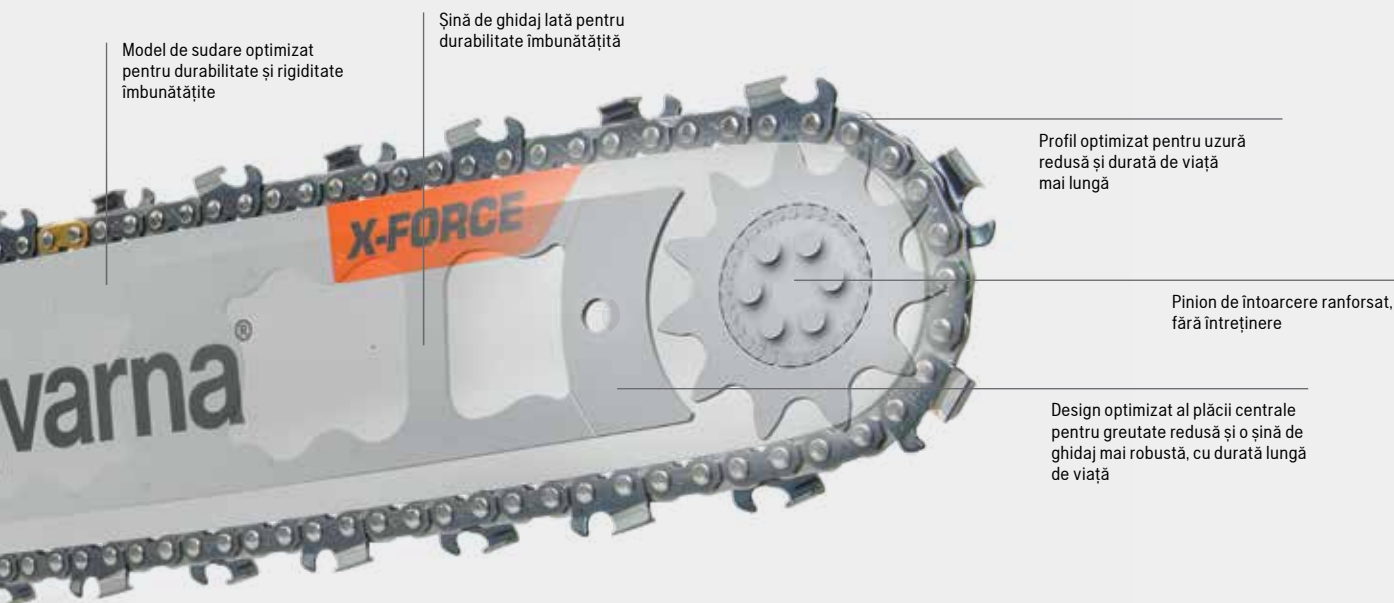

Model de sudare optimizat pentru durabilitate și rigiditate îmbunătățite

Șină de ghidaj lată pentru durabilitate îmbunătățită

Profil optimizat pentru uzură redusă și durată de viață mai lungă

Pinion de întoarcere ranforsat, fără întreținere

Design optimizat al plăcii centrale pentru greutate redusă și o șină de ghidaj mai robustă, cu durată lungă de viață

Lanțul X-CUT™ oferă o ascuțime remarcabilă și, ceea ce este și mai important, ascuțime care durează mult mai mult înainte de a fi necesară reascuțirea.